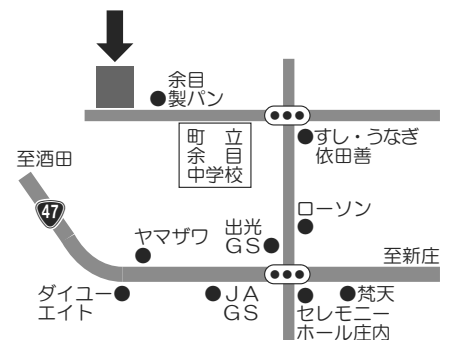

吉泉ひでお 後援会事務所

〒999-7781
東田川郡庄内町余目字猿田7-2
TEL 0234-43-2963 FAX 0234-42-0825